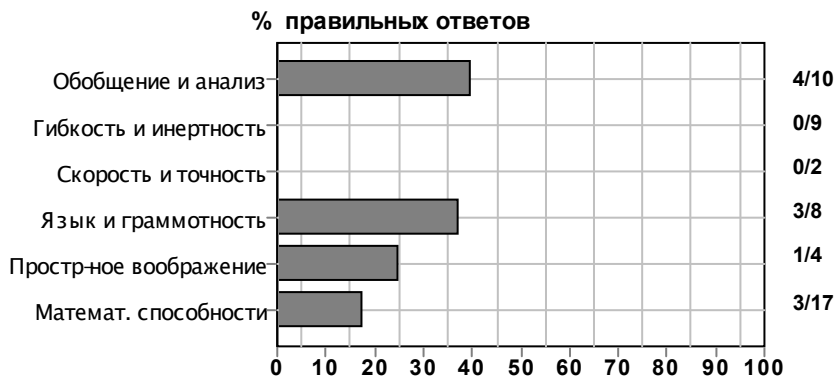

Краткий отборочный тест

Образцова Елена

Пол: женский

Дата рождения 07.06.1989

Возраст 16 лет 0 мес

Дата теста 23.06.2005

Балл: 11 (низкий уровень)
Время: 8 мин 18сек
Временное ограничение: 15 мин