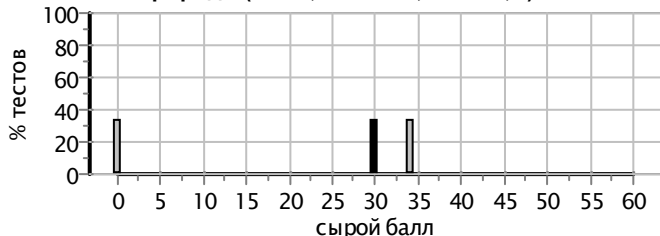

# Опросник профессиональной готовности

**Образцова Елена**

Пол: женский

Дата рождения 07.06.1989

Дата теста 17.08.2005

**Сферы деятельности**

**Шкалы**

**Распределение сырых баллов по сферам деятельности**

**Знаковая система (X=27,0 SD=21,4 P=100,0)**

**Техника (X=18,3 SD=13,3 P=66,7)**

**Природа (X=21,3 SD=18,6 P=66,7)**

**Худож-ный образ (X=26,0 SD=16,4 P=100,0)**

**Человек (X=23,3 SD=26,4 P=100,0)**