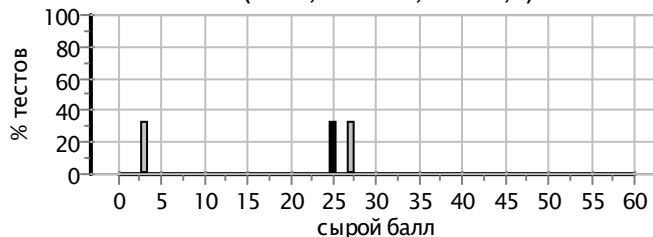

# Опросник профессиональной готовности

**Образцова Елена**

Пол: женский

Дата рождения 07.06.1989

Дата теста 17.08.2005

**Сферы деятельности**

**Шкалы**

**Распределение сырых баллов по сферам деятельности**

**Знаковая система (X=27,0 SD=21,4 P=100,0)**

**Техника (X=18,3 SD=13,3 P=66,7)**

**Природа (X=21,3 SD=18,6 P=66,7)**

**Худож-ный образ (X=26,0 SD=16,4 P=100,0)**

**Человек (X=23,3 SD=26,4 P=100,0)**