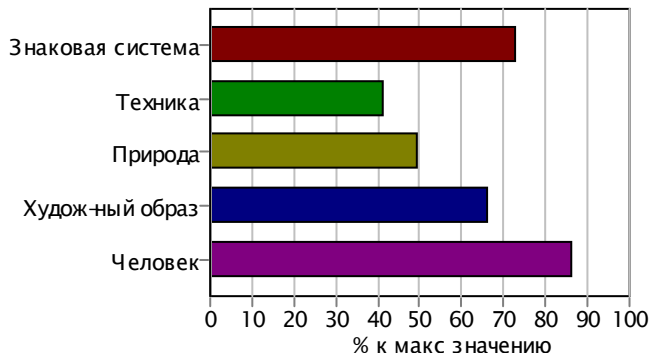

# Опросник профессиональной готовности

**Образцова Елена**

Пол: женский

Дата рождения 07.06.1989

Дата теста 17.08.2005

**Сферы деятельности**

**Шкалы**

**Распределение сырых баллов по сферам деятельности**

**Знаковая система (X=27,0 SD=21,4 P=100,0)**

**Техника (X=18,3 SD=13,3 P=66,7)**

**Природа (X=21,3 SD=18,6 P=66,7)**

**Худож-ный образ (X=26,0 SD=16,4 P=100,0)**

**Человек (X=23,3 SD=26,4 P=100,0)**