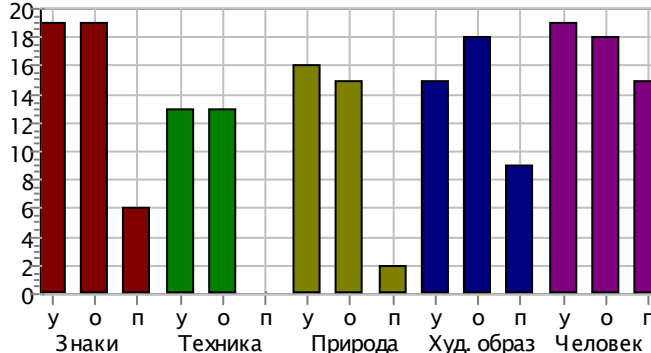

# Опросник профессиональной готовности

**Образцова Елена**

Пол: женский

Дата рождения 07.06.1989

Дата теста 17.08.2005

**Сферы деятельности**

**Шкалы**

**Распределение сырых баллов по сферам деятельности**

**Знаковая система (X=27,0 SD=21,4 P=100,0)**

**Техника (X=18,3 SD=13,3 P=66,7)**

**Природа (X=21,3 SD=18,6 P=66,7)**

**Худож-ный образ (X=26,0 SD=16,4 P=100,0)**

**Человек (X=23,3 SD=26,4 P=100,0)**